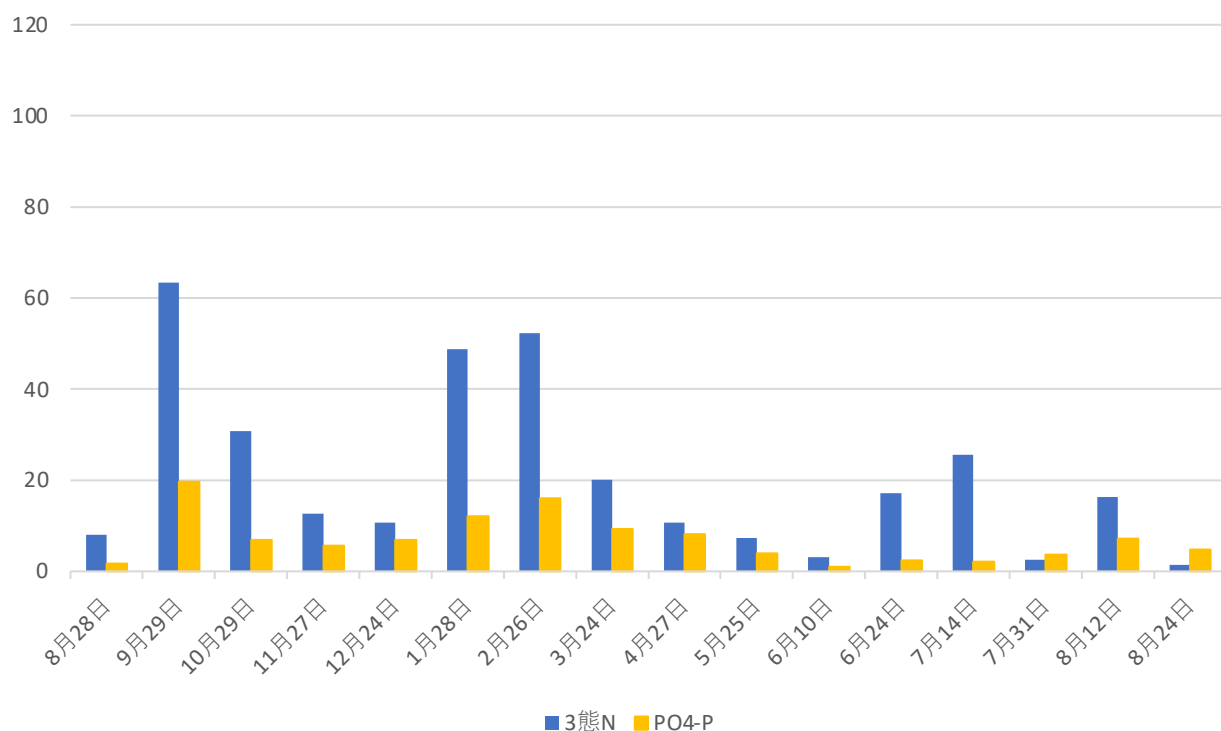

Stn.1 海底から1mの水深