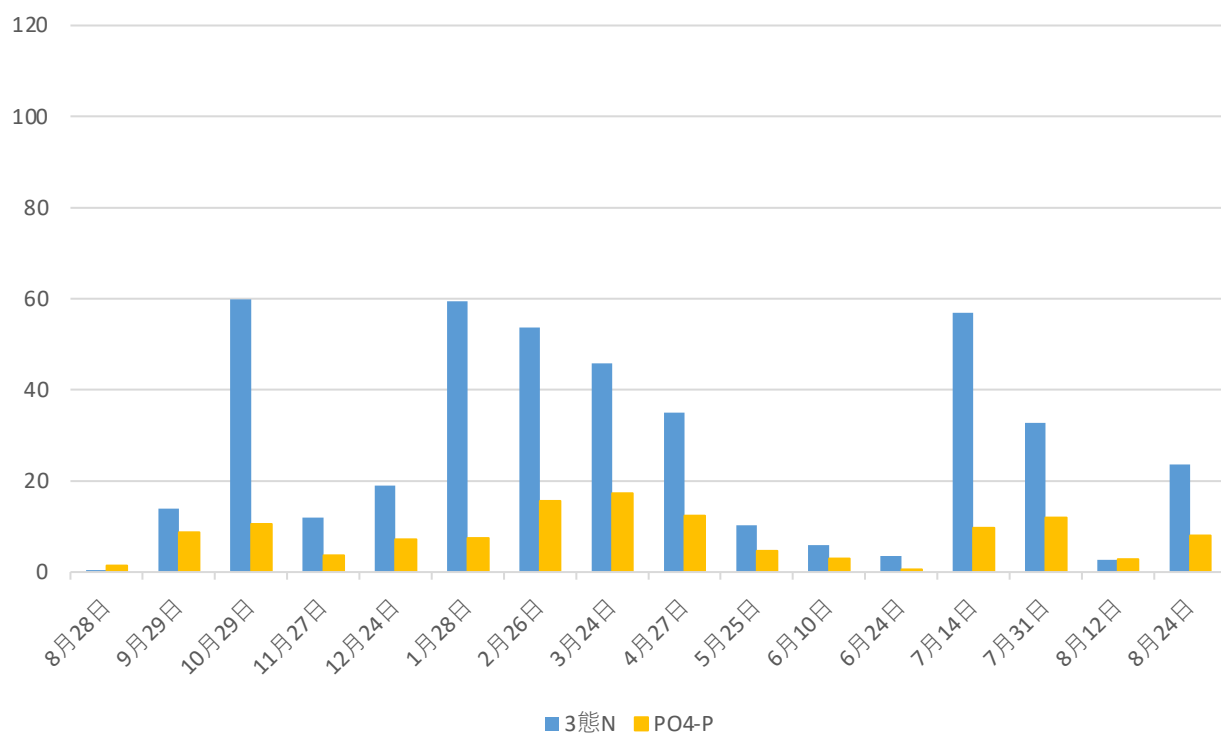

Stn.2 海底から1mの水深