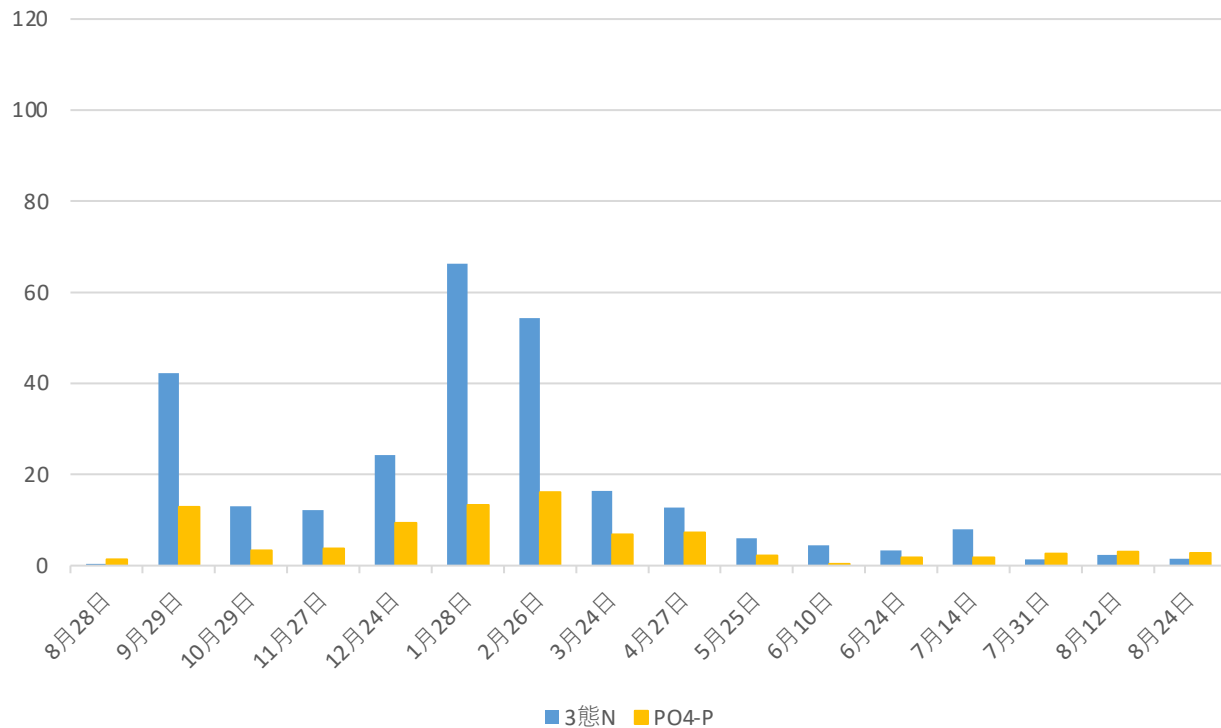

栄養塩測定結果_2020.8～ (Stn.2)

Stn.2 水深1m