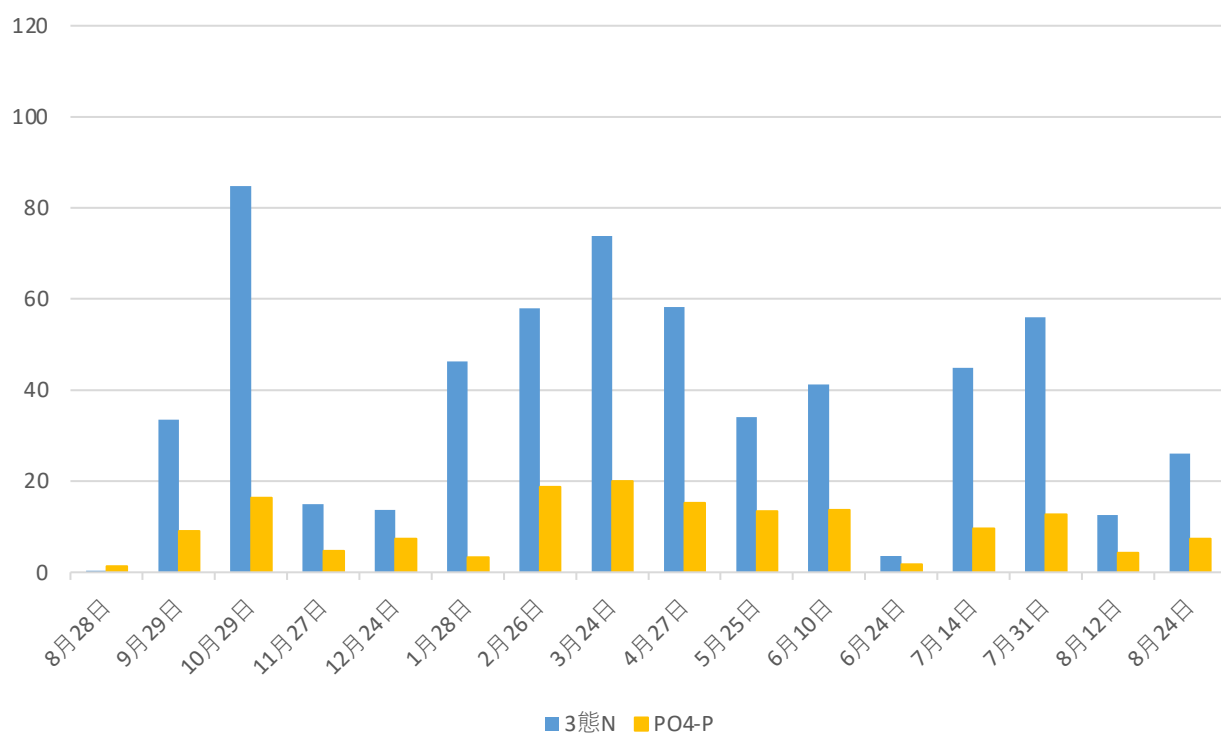

Stn.3 海底から1mの水深