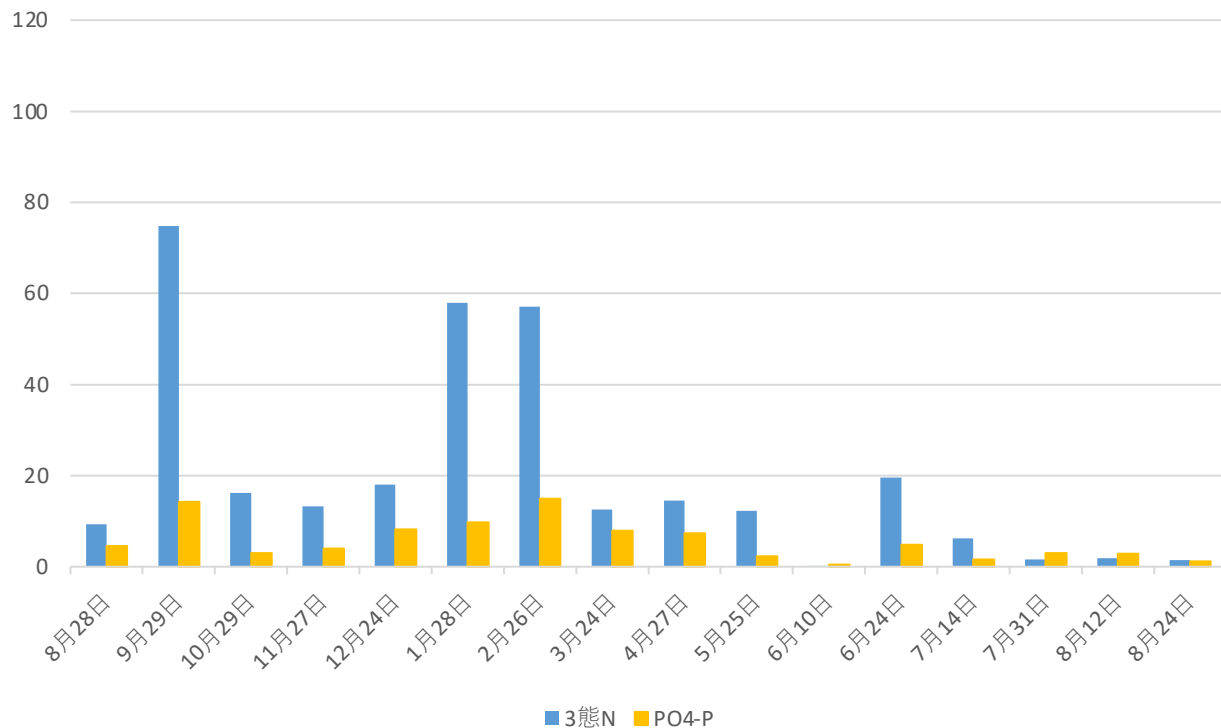

栄養塩測定結果_2020.8～ (Stn.3)

Stn.3 水深1m