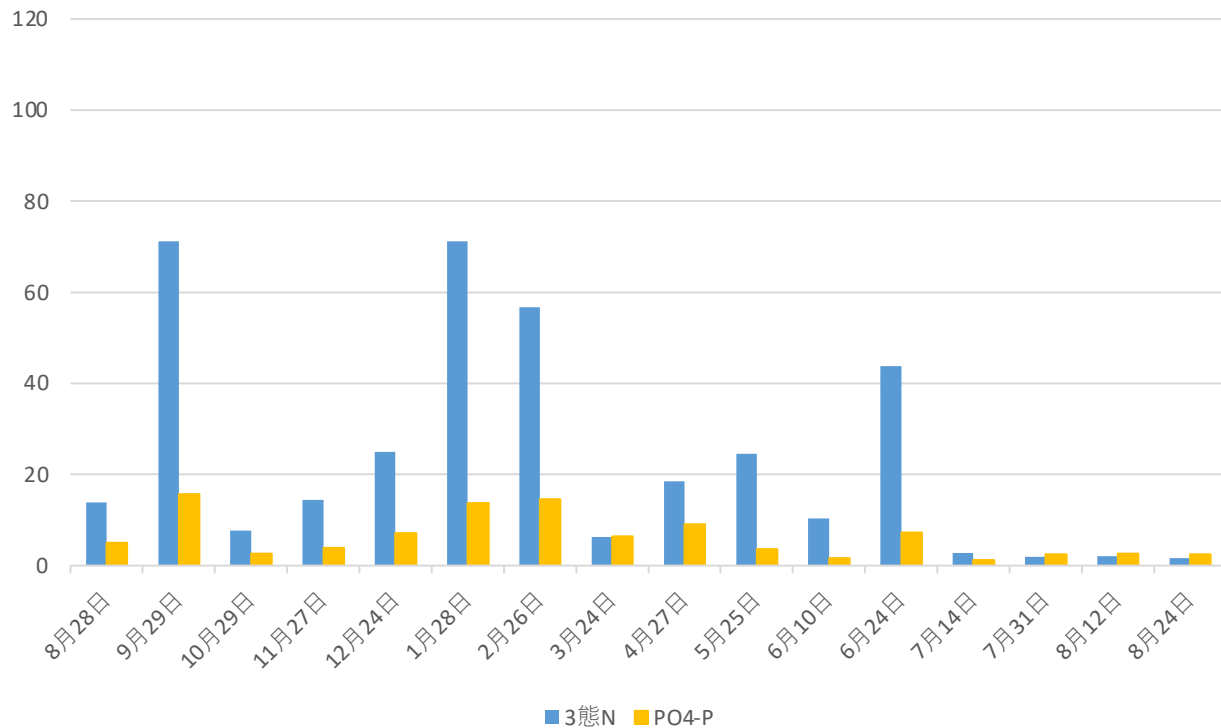

栄養塩測定結果_2020.8～ (Stn.4)

Stn.4 水深1m