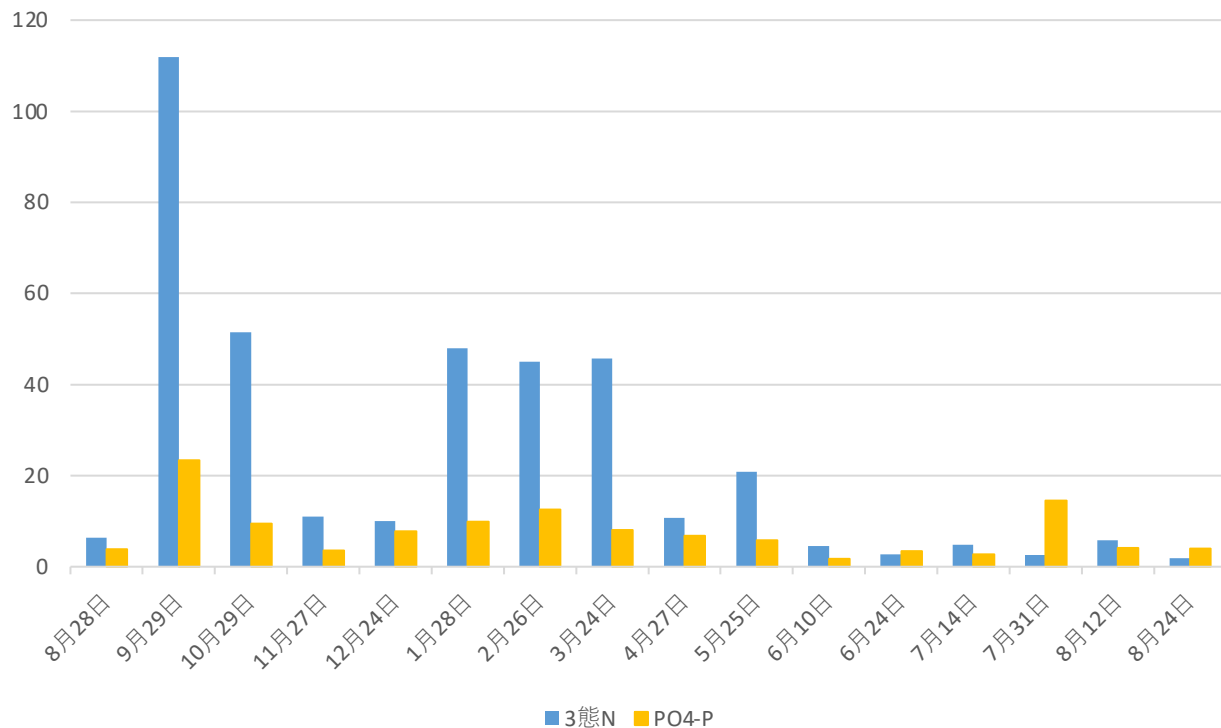

栄養塩測定結果_2020.8～ (Stn.1)

Stn.1 水深1m