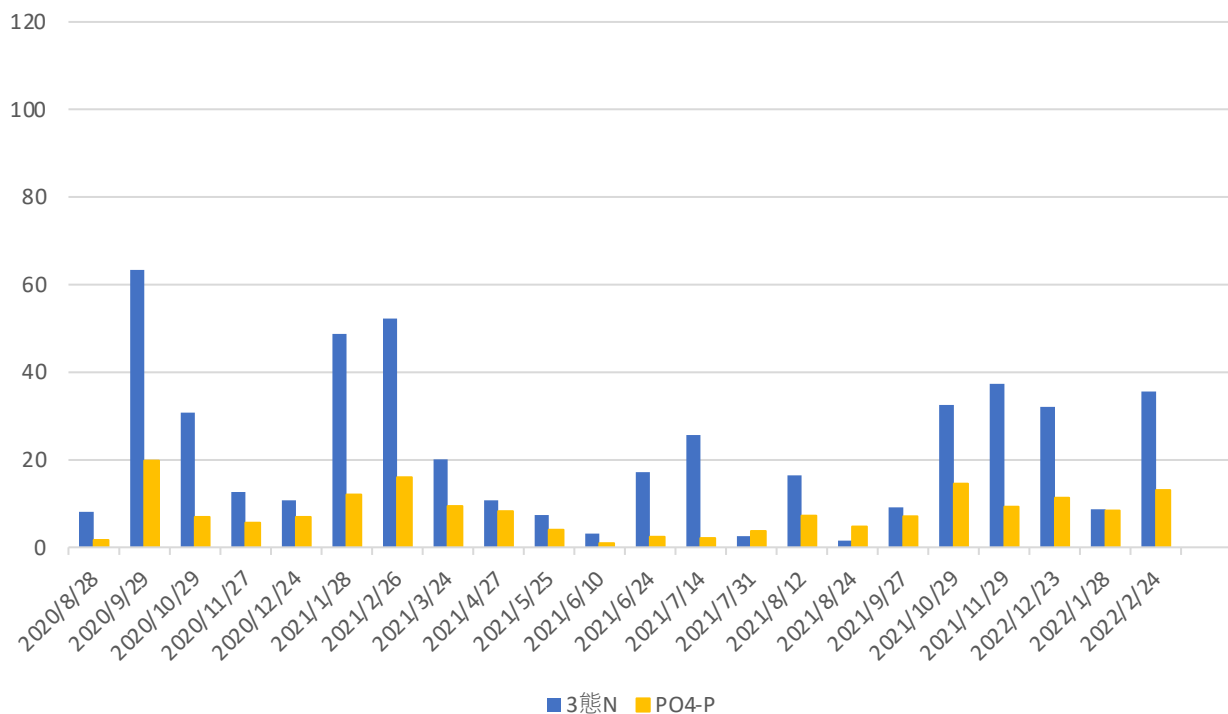

Stn.1 海底から1mの水深