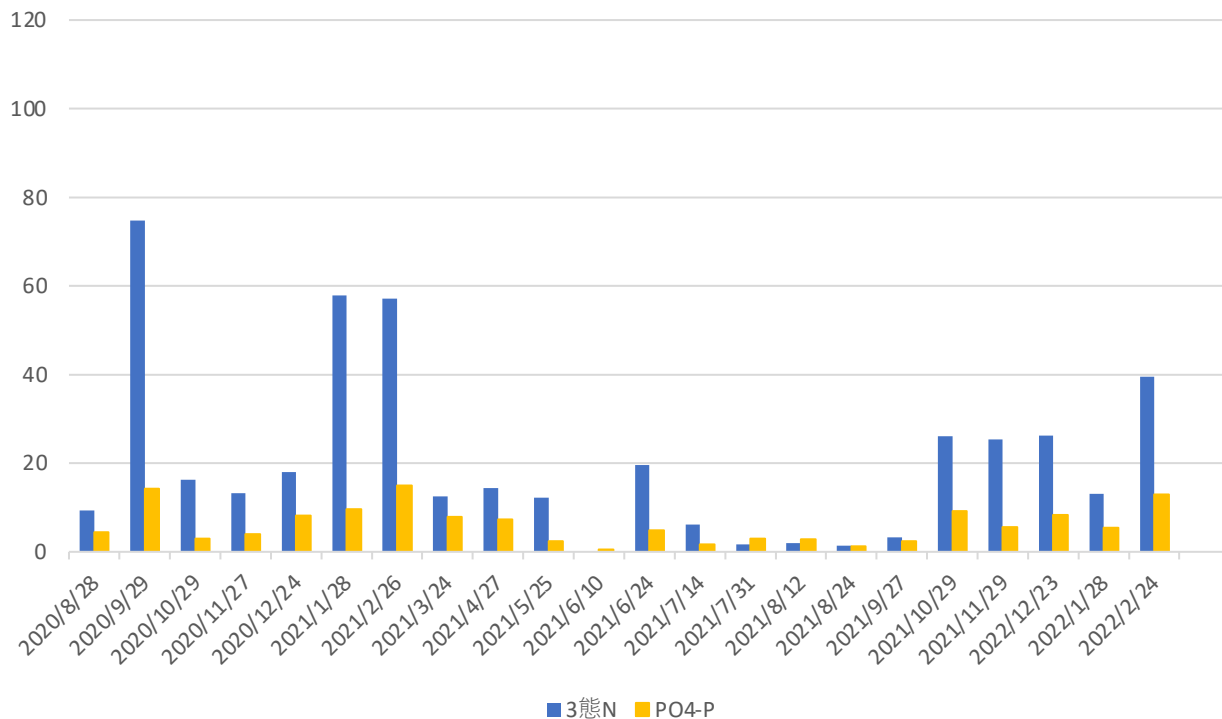

栄養塩測定結果_2020.8～ (Stn.3)

Stn.3 水深1m