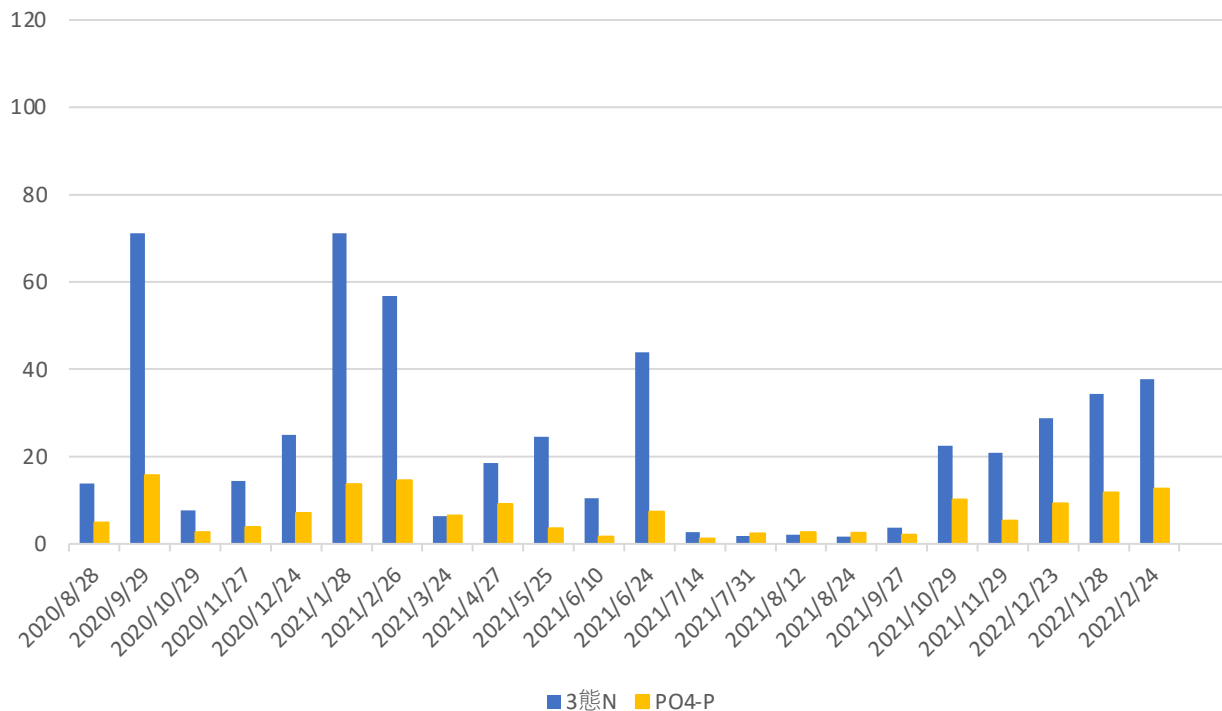

栄養塩測定結果_2020.8～ (Stn.4)

Stn.4 水深1m