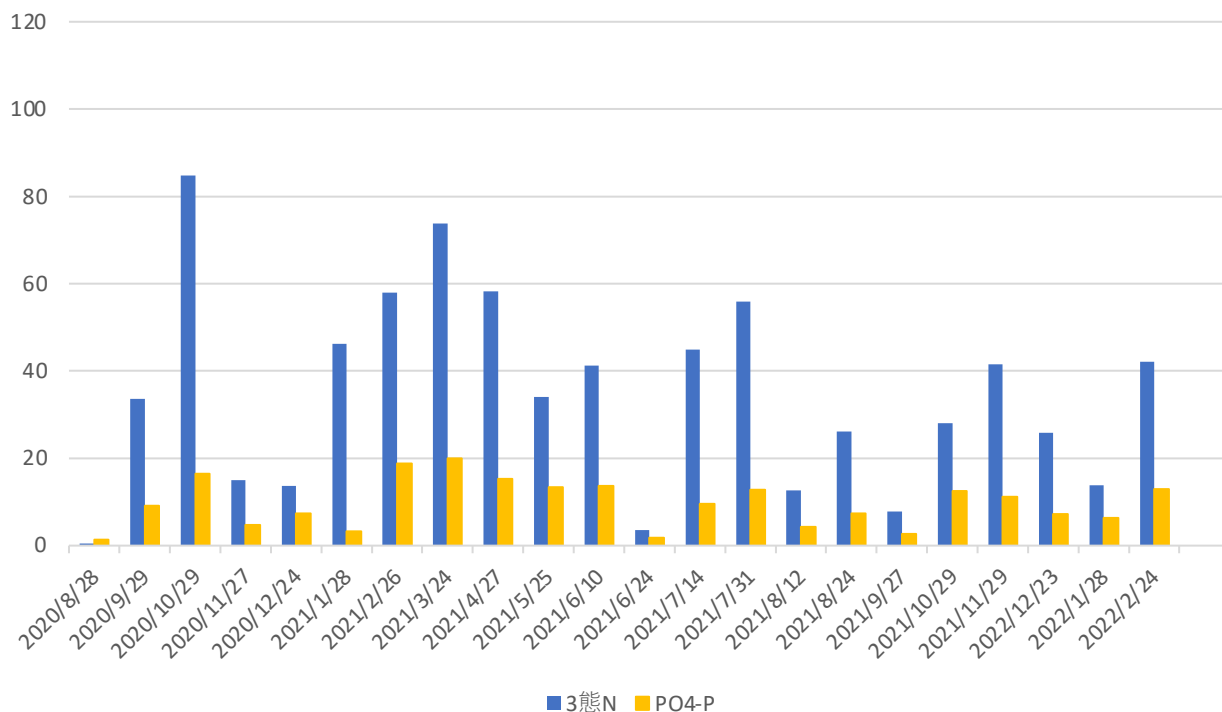

Stn.3 海底より1mの水深