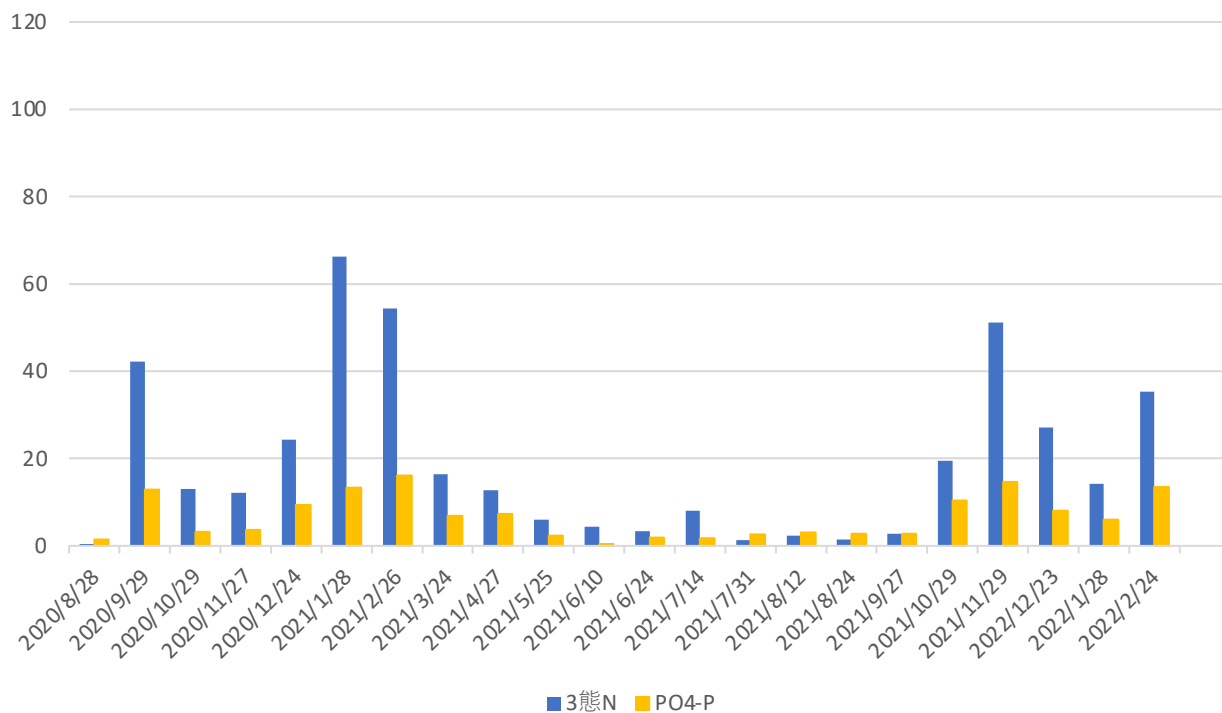

栄養塩測定結果_2020.8～ (Stn.2)

Stn.2 水深1m