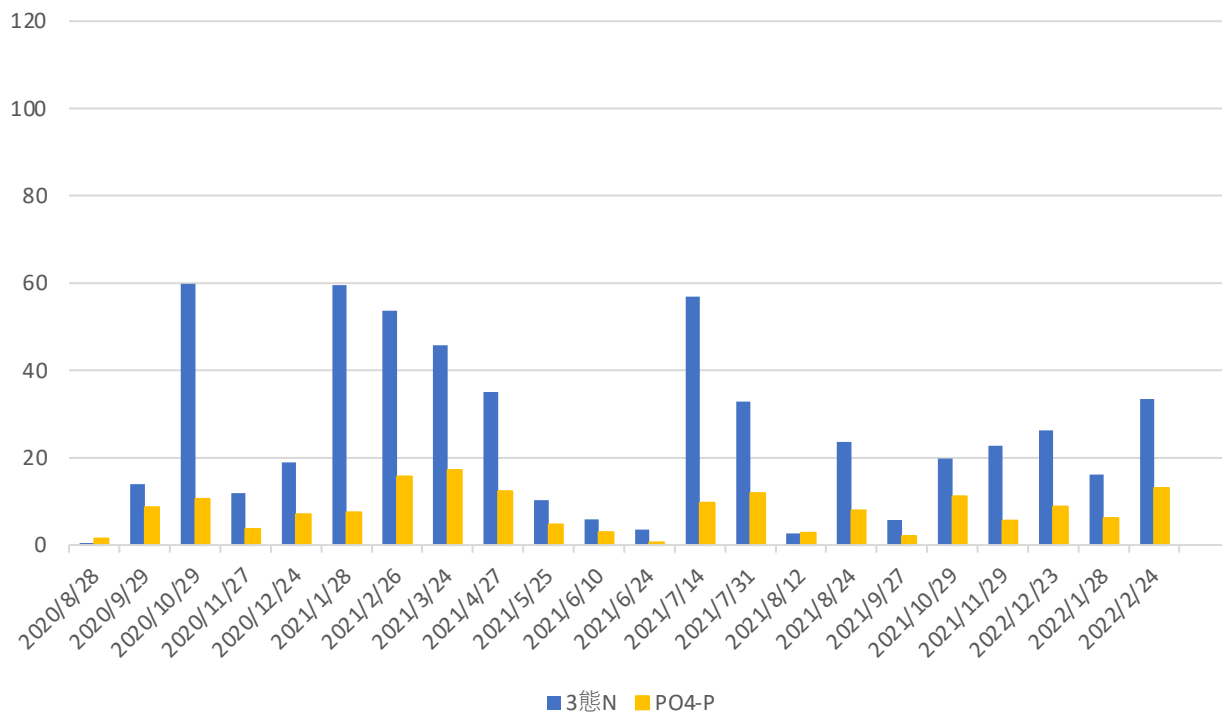

Stn.2 海底から1mの水深