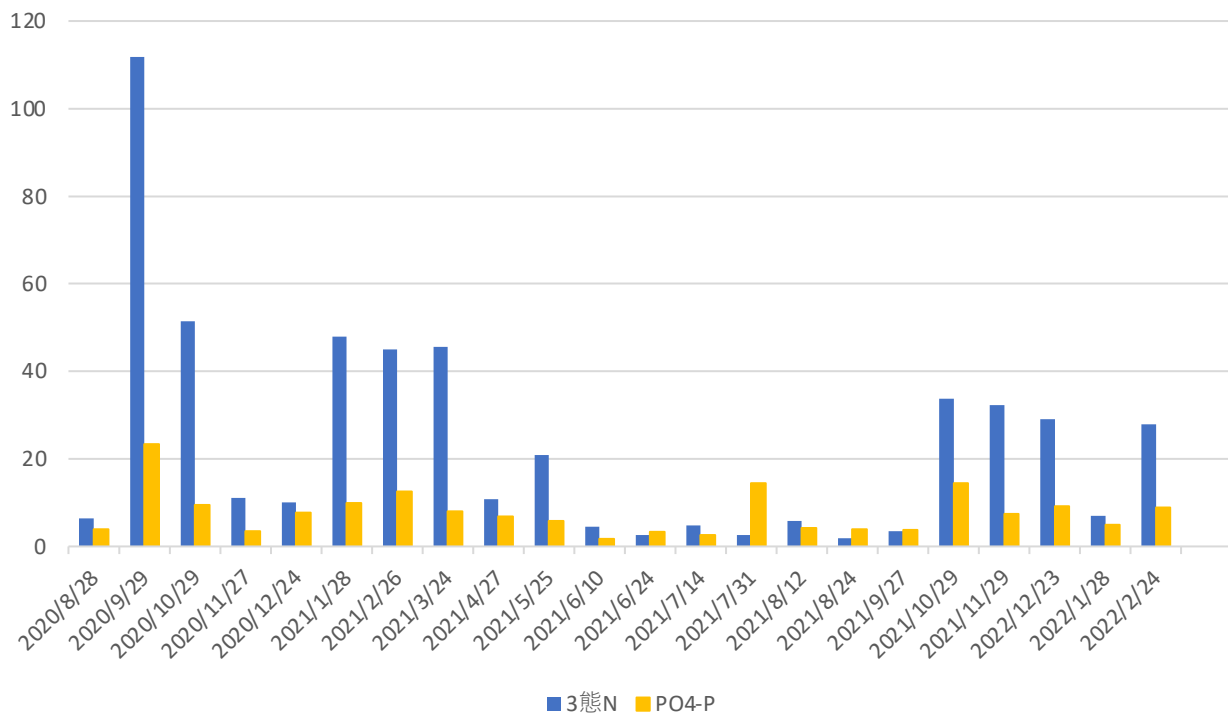

栄養塩測定結果_2020.8～ (Stn.1)

Stn.1 水深1m