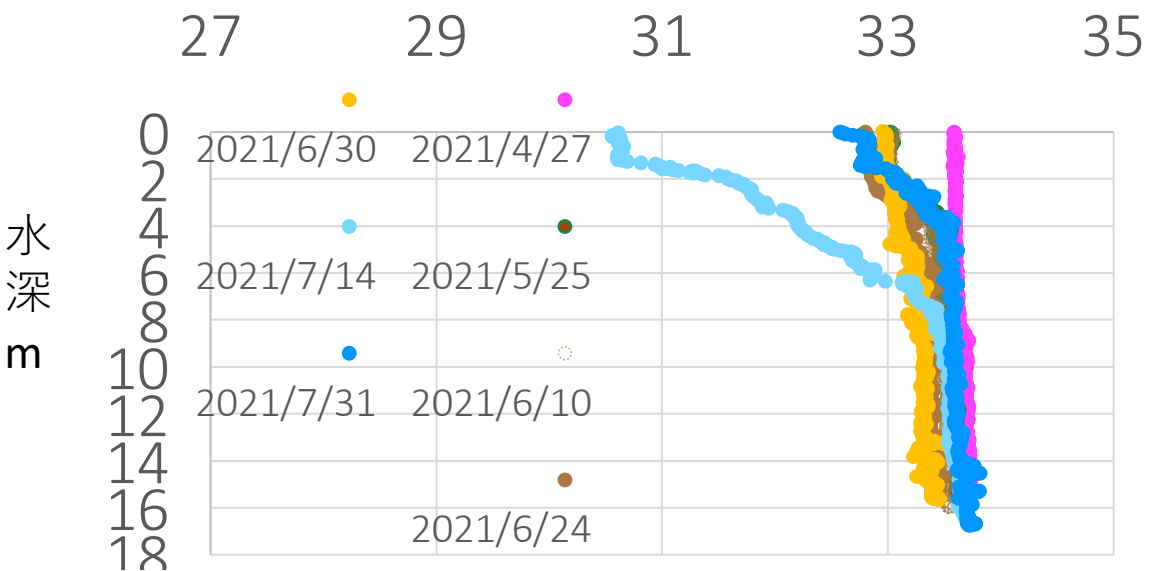

### 4 カ月ごとの塩分変化\_2020.8~ (Stn.4)

# 4 カ月ごとの溶存酸素 (DO) 変化\_2020.8~ (Stn.4)

# 4 カ月ごとのクロロフィル濃度変化\_2020.8~ (Stn.4)