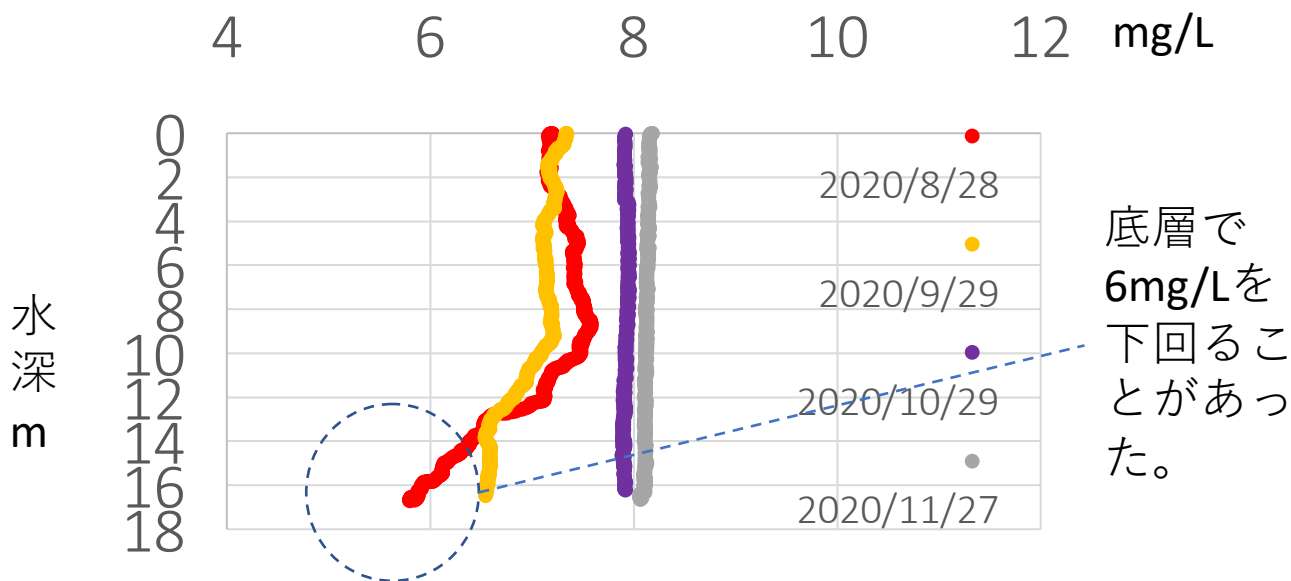

### 4 カ月ごとの塩分変化\_2020.8~ (Stn.4)

# 4 カ月ごとの溶存酸素 (DO) 変化\_2020.8~ (Stn.4)

# 4 カ月ごとのクロロフィル濃度変化\_2020.8~ (Stn.4)