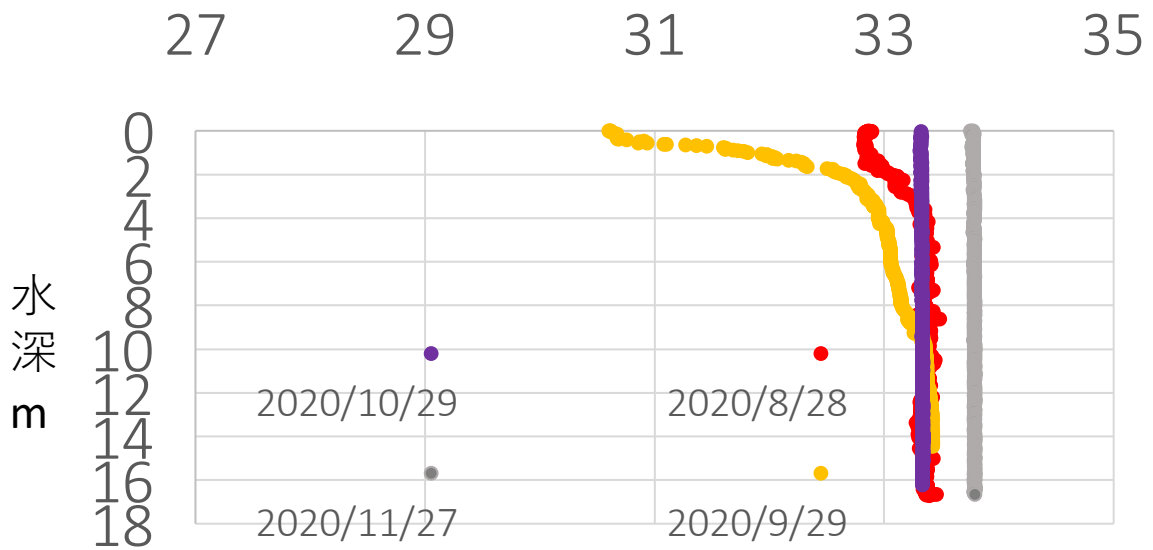

### 4 カ月ごとの塩分変化\_2020.8~ (Stn.4)

# 4 カ月ごとの溶存酸素 (DO) 変化\_2020.8~ (Stn.4)

# 4 カ月ごとのクロロフィル濃度変化\_2020.8~ (Stn.4)