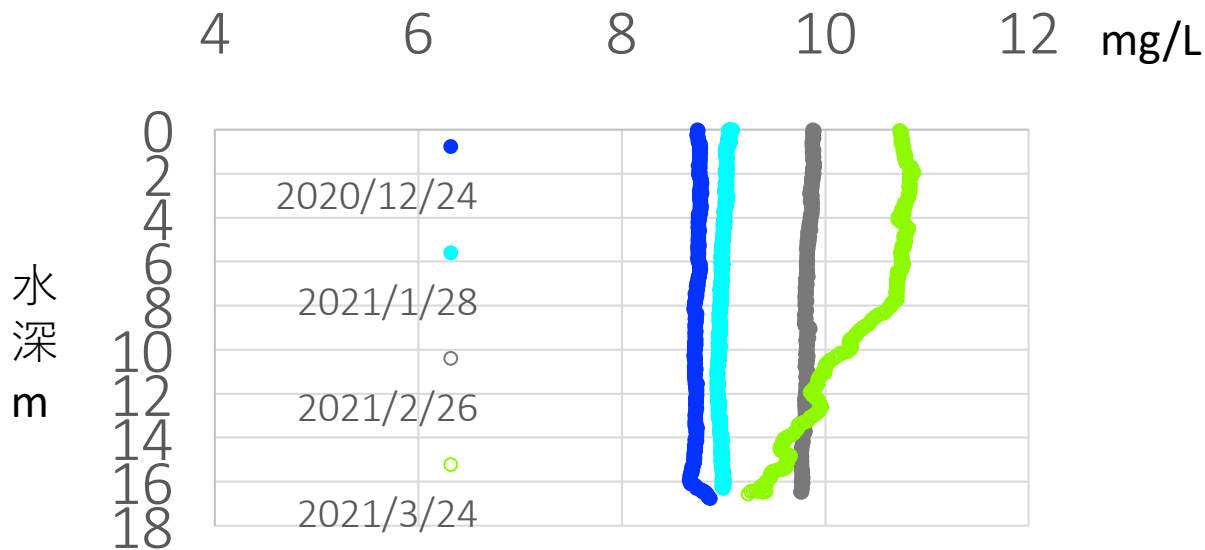

### 4 カ月ごとの塩分変化\_2020.8~ (Stn.4)

# 4 カ月ごとの溶存酸素 (DO) 変化\_2020.8~ (Stn.4)

# 4 カ月ごとのクロロフィル濃度変化\_2020.8~ (Stn.4)