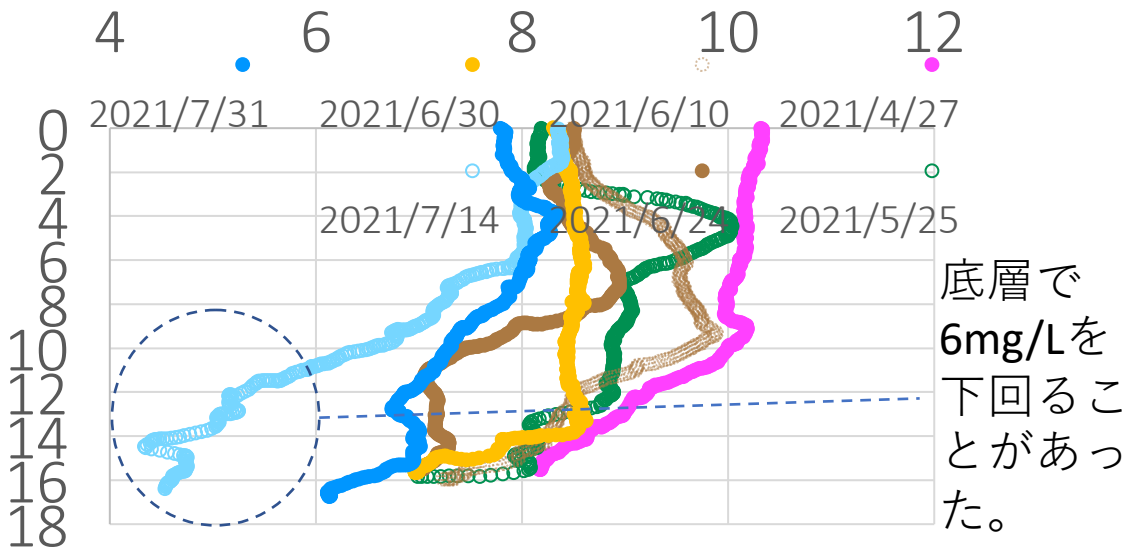

### 4 カ月ごとの塩分変化\_2020.8~ (Stn.4)

# 4 カ月ごとの溶存酸素 (DO) 変化\_2020.8~ (Stn.4)

# 4 カ月ごとのクロロフィル濃度変化\_2020.8~ (Stn.4)