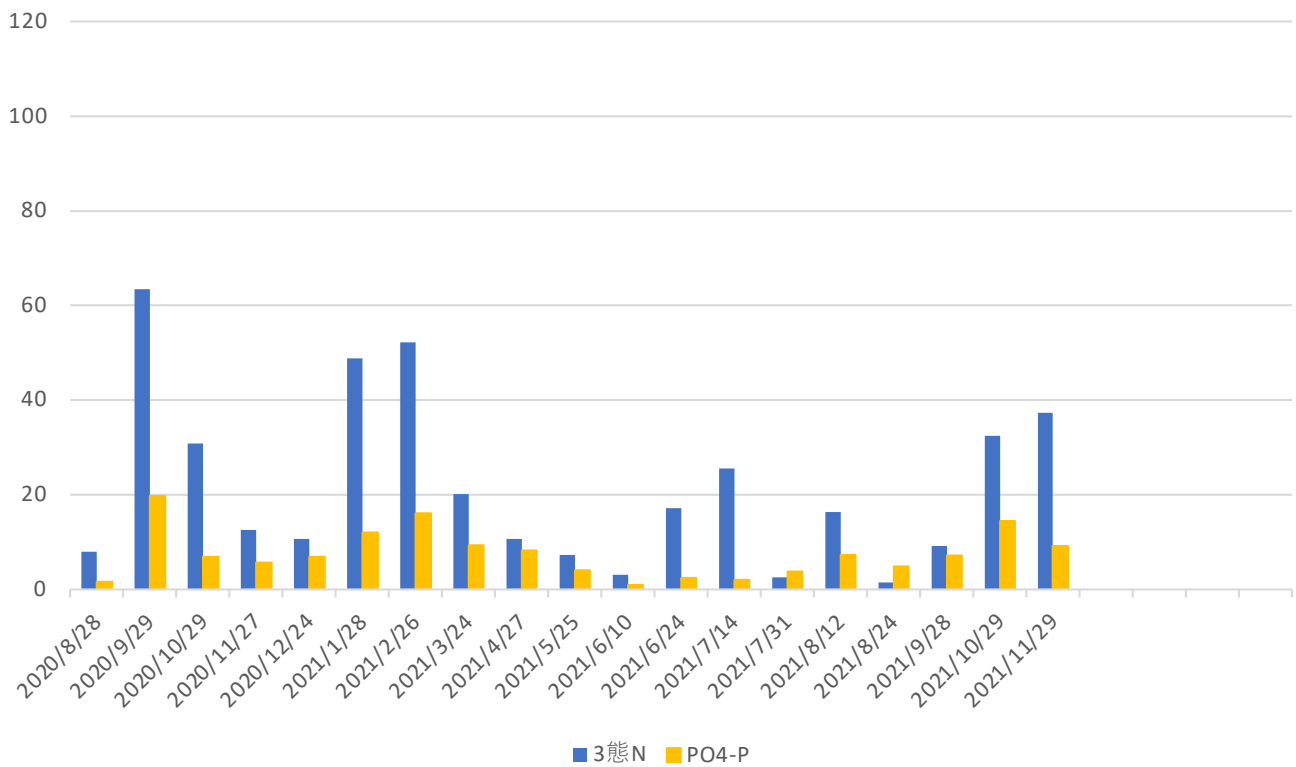

栄養塩測定結果_2020.8～ (Stn.1)

Stn.1 水深1m

Stn.1 海底から1mの水深

栄養塩測定結果_2020.8～ (Stn.2)

Stn.2 水深1m

Stn.2 海底から1mの水深

栄養塩測定結果_2020.8～ (Stn.3)

Stn.3 水深1m