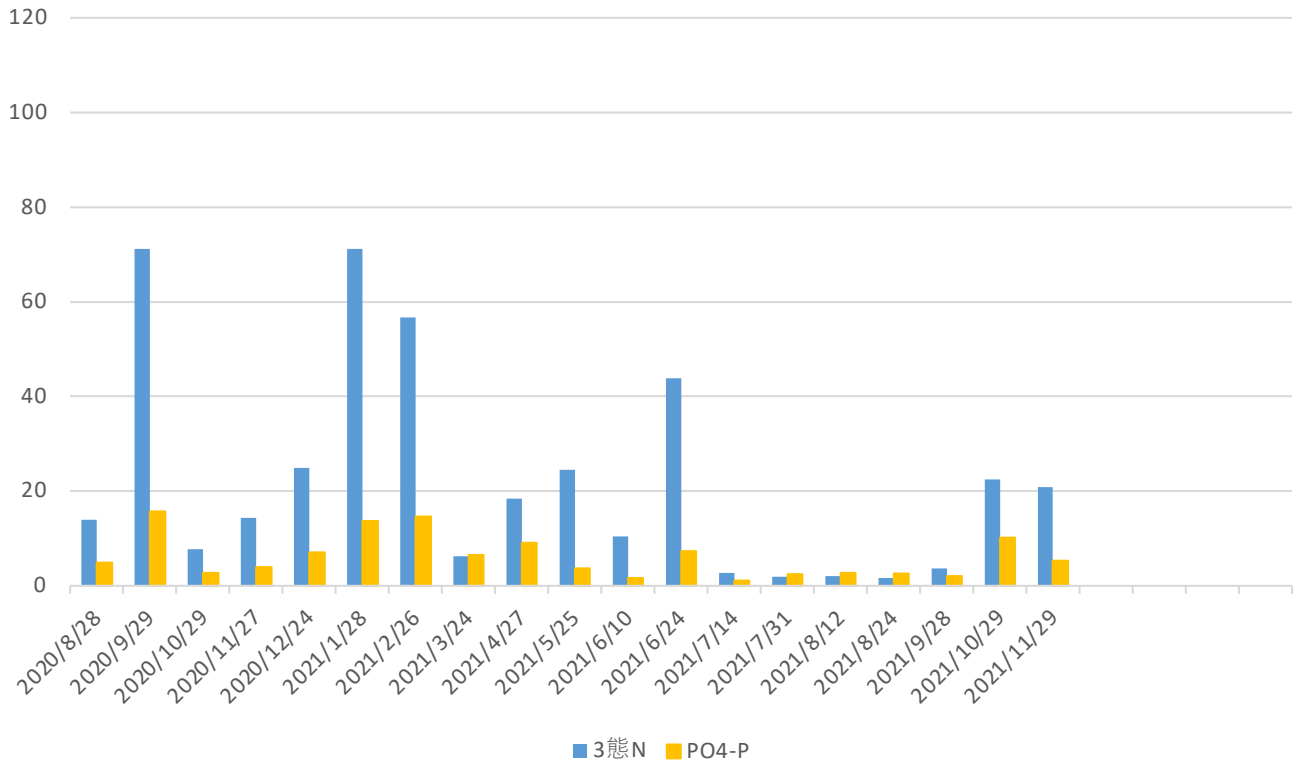

栄養塩測定結果_2020.8～ (Stn.4)

Stn.4 水深1m