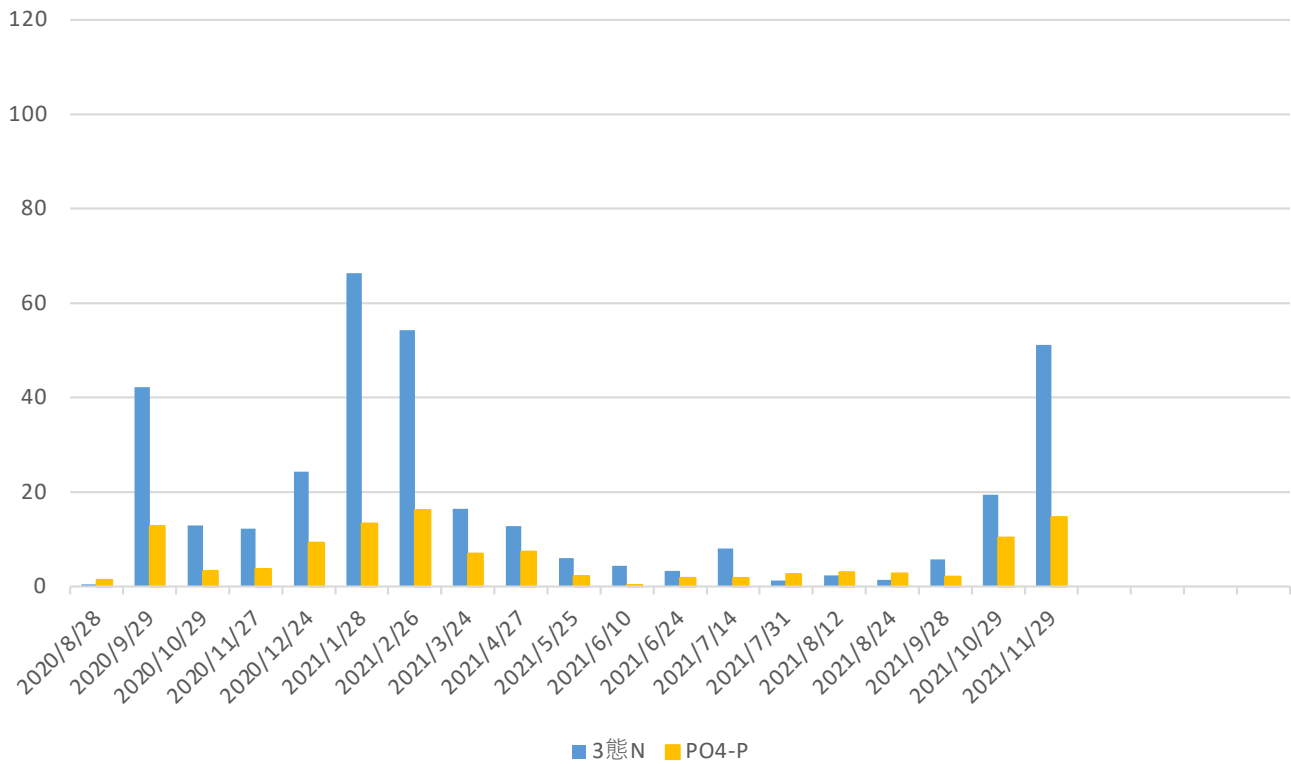

栄養塩測定結果_2020.8～ (Stn.1)

Stn.1 水深1m

Stn.1 海底から1mの水深

栄養塩測定結果_2020.8～ (Stn.2)

Stn.2 水深1m

Stn.2 海底から1mの水深

栄養塩測定結果_2020.8～ (Stn.3)

Stn.3 水深1m