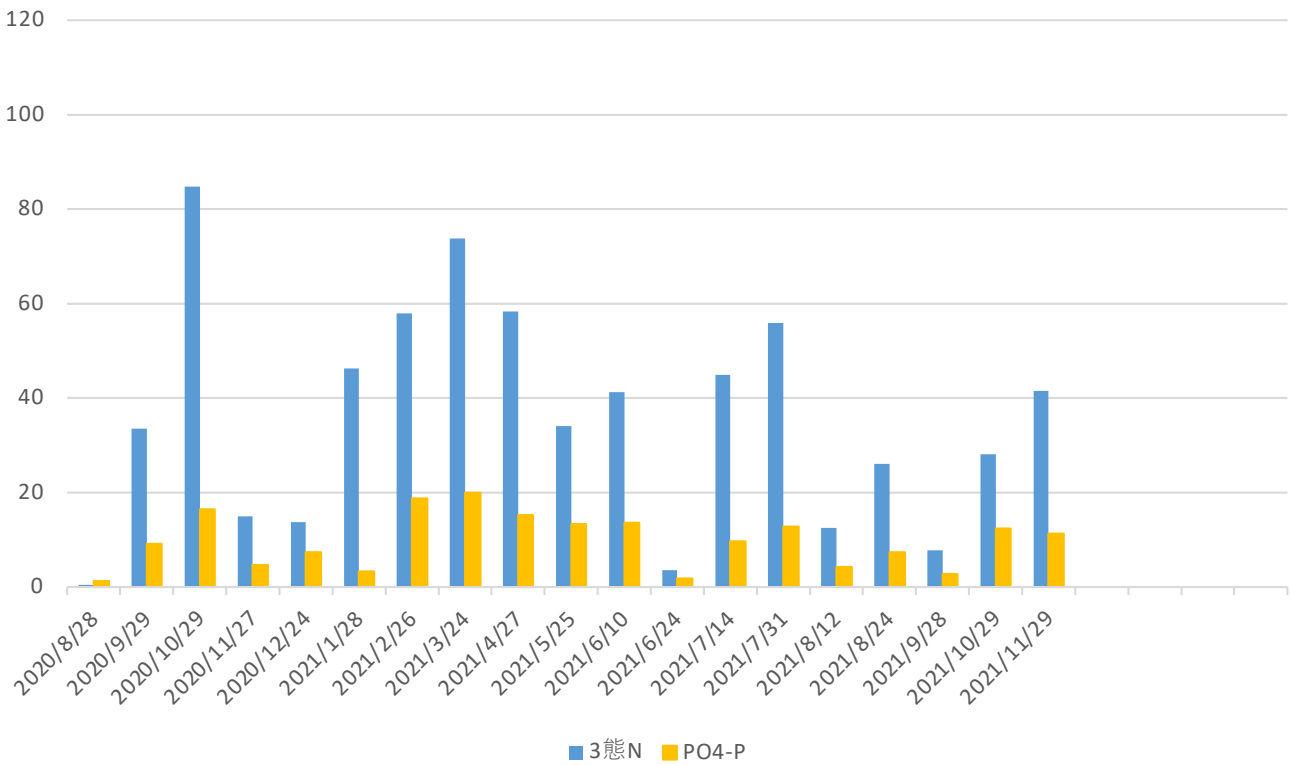

Stn.3 海底から1mの水深