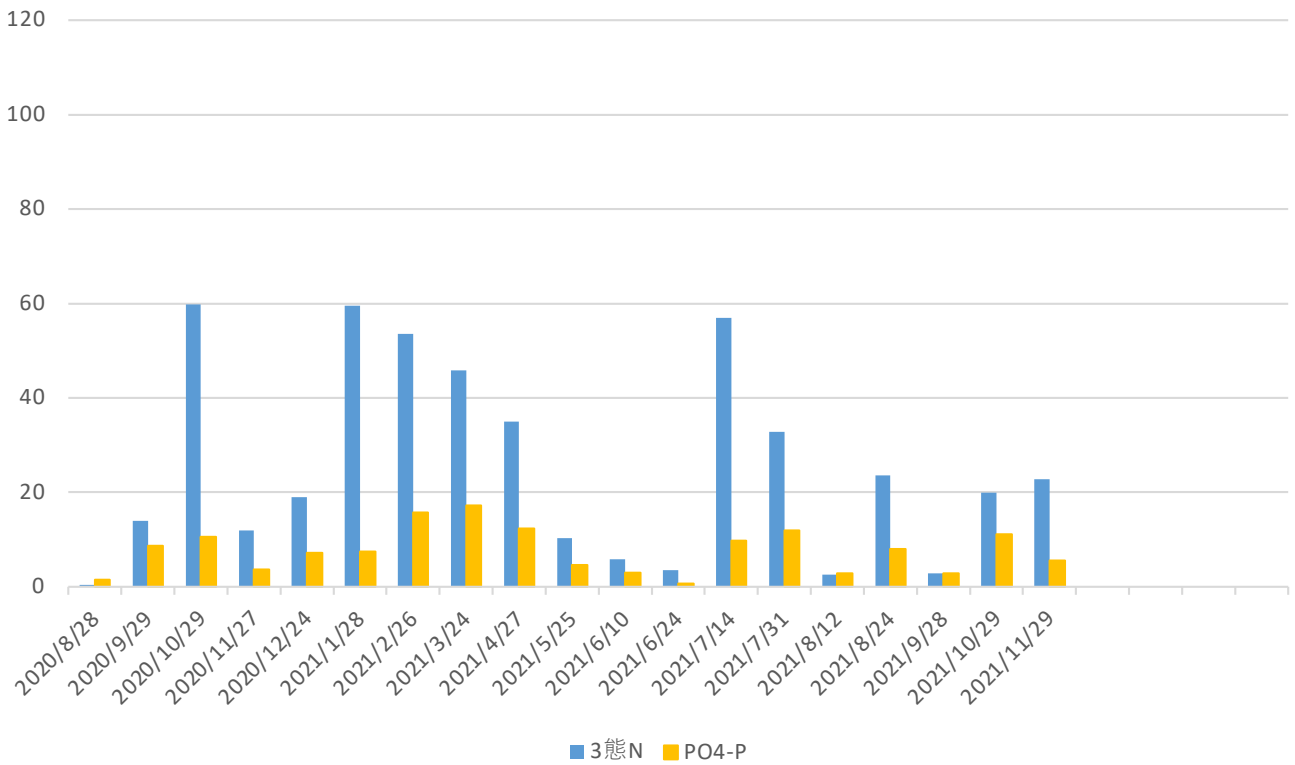

栄養塩測定結果_2020.8～ (Stn.1)

Stn.1 水深1m

Stn.1 海底から1mの水深

栄養塩測定結果_2020.8～ (Stn.2)

Stn.2 水深1m

Stn.2 海底から1mの水深

栄養塩測定結果_2020.8～ (Stn.3)

Stn.3 水深1m