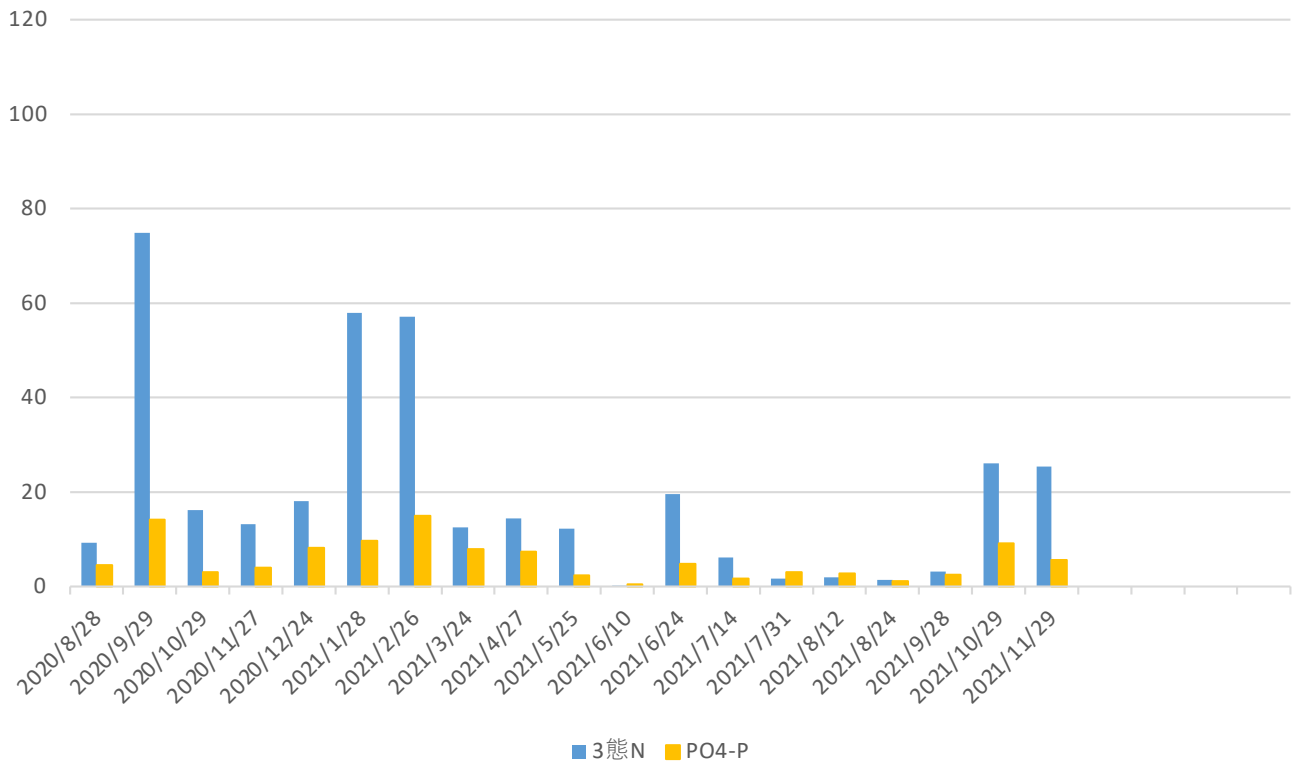

栄養塩測定結果_2020.8～ (Stn.1)

Stn.1 水深1m

Stn.1 海底から1mの水深

栄養塩測定結果_2020.8～ (Stn.2)

Stn.2 水深1m

Stn.2 海底から1mの水深

栄養塩測定結果_2020.8～ (Stn.3)

Stn.3 水深1m