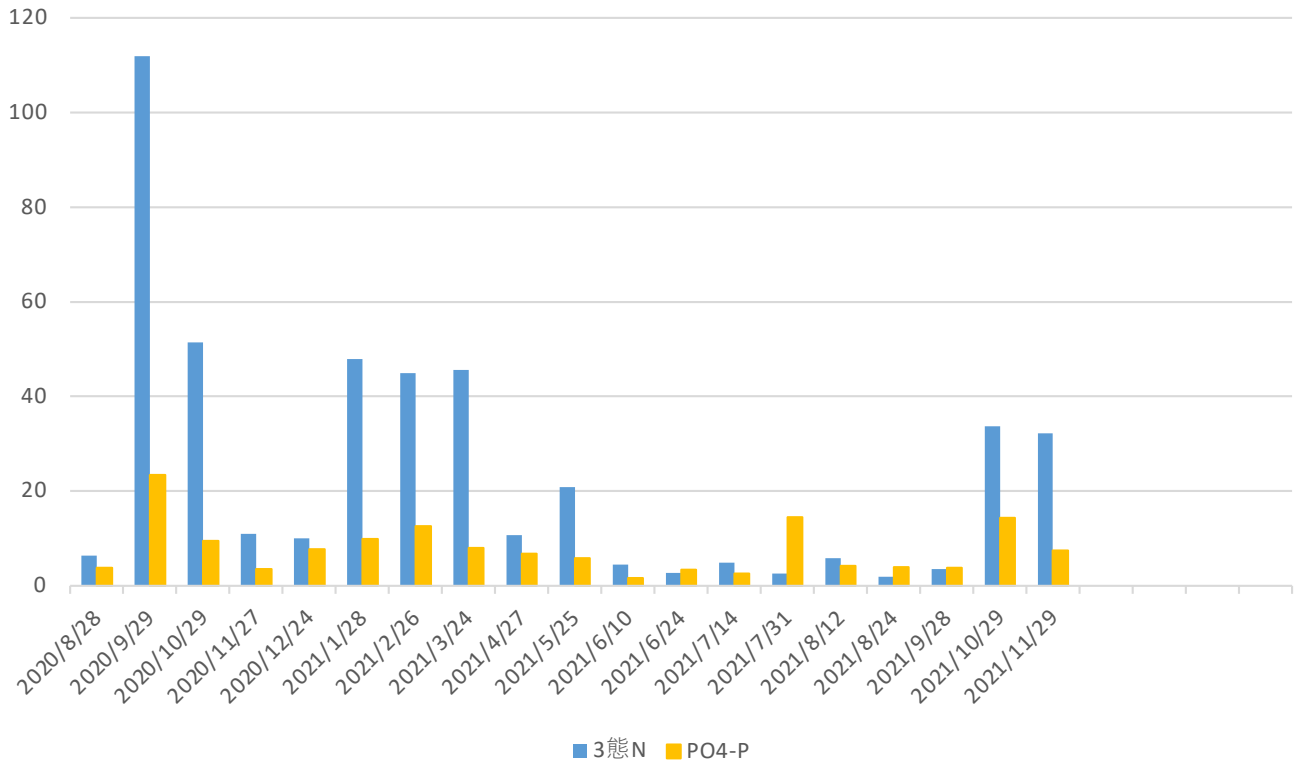

栄養塩測定結果_2020.8～ (Stn.1)

Stn.1 水深1m

Stn.1 海底から1mの水深

栄養塩測定結果_2020.8～ (Stn.2)

Stn.2 水深1m

Stn.2 海底から1mの水深

栄養塩測定結果_2020.8～ (Stn.3)

Stn.3 水深1m